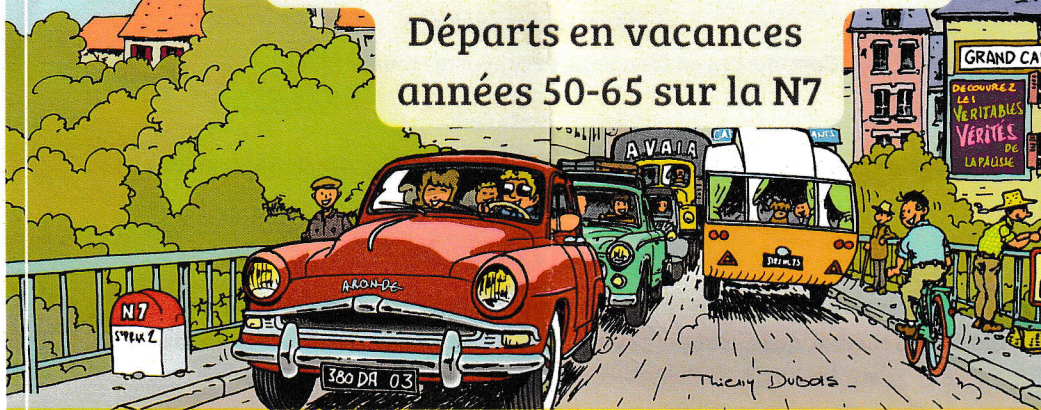

2006-2026
20 ans!

Embouteillage de Lapalisse

Départs en vacances
années 50-65 sur la N7

DU 5 AU 11 OCTOBRE 2026

Reconstitution historique EMBOUTEILLAGE le SAMEDI

TOUS en tenue d'époque, participants & visiteurs !

Samedi 10 octobre :

Embouteillage de Lapalisse, années 50-60 sur la Nationale 7 - Reconstitution des
départs en vacances vers la Côte d'Azur ! véhicules, tenues, accessoires, scènes et
ambiance d'époque - Réservé aux véhicules années 50-65 sur inscription (nombre
limité) - 5 lieux de départs - Reconstitution progressive du bouchon vers centre-ville
Itinéraire 30 km empruntant l'ex-RN7 - précédée de la « Course du soleil » (vélos)
Parmi les nouveautés : camping de la plage, quand la Côte d'Azur vient à Lapalisse !
Pique-nique géant, expositions de véhicules anciens et nombreuses animations dont
Festival sixties dans la ville, manèges anciens, ancienne brigade, et diverses
reconstitutions rétro, show danse ... Soirées dîners, bals